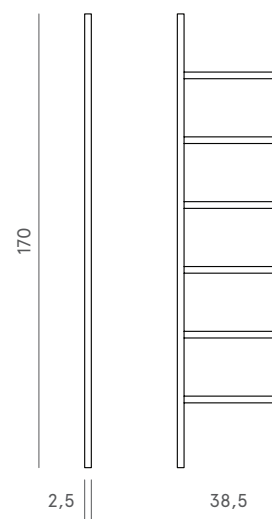

**Categoria** Collezione Arredo

**Peso Lordo** 11 kg

**Dimensioni imballo** 2,5 x 38,5 x h 170 cm

<sup>A</sup> Struttura in ferro naturale e luce LED \*

<sup>B</sup> Struttura in ferro verniciato corten e luce LED

<sup>C</sup> Struttura in ferro verniciato RAL 5013 o RAL 9005 o RAL 9010 e luce LED

\* con vernice trasparente protettiva

L38,5 W2,5 H170

► catalogo p.086

► listino prezzi p.x