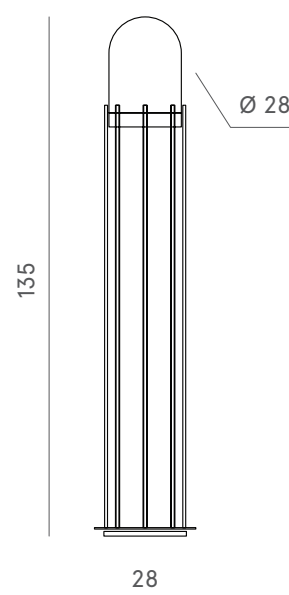

Dome

by Valerio Sommella

lampada da terra

descrizione

materiale - finitura

dimensione

dimensioni in centimetri

— Questa serie di lampade riprende con la sua struttura l'architettura di un monoptero, ovvero di un tempio costituito da un semplice colonnato circolare, sormontato in questo caso da una cupola di vetro soffiato.

Il risultato è quello di una piccola architettura domestica, esile e slanciata, che a seconda dell'altezza diventa illuminazione da terra o da tavolo.

Categoria Collezione Arredo

Peso Lordo 15 kg

Dimensioni imballo 38 x 38 x h 145 cm

Specifiche tecniche impianto illuminante

Predisposizione per lampada E27

^A Struttura in ferro brunito e dettagli in rame *

^B Struttura e dettagli in ferro verniciato nero RAL 9005

* vernice trasparente protettiva su richiesta

L28 W28 H135

► catalogo p.064
► listino prezzi p.057