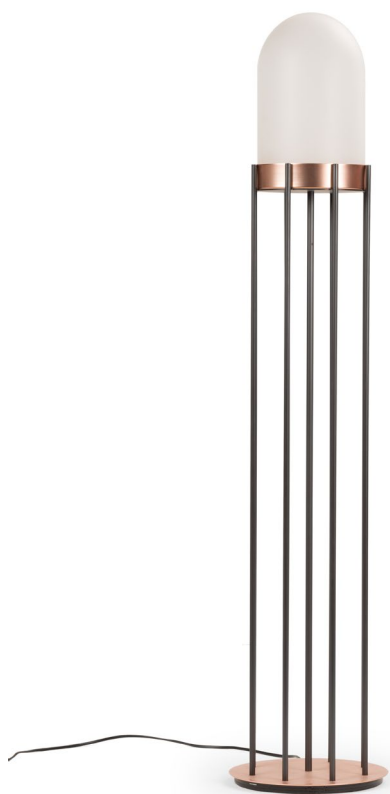

Dome

by Valerio Sommella

lampada da terra

descrizione

materiale - finitura

dimensione

dimensioni in centimetri

— Questa serie di lampade riprende con la sua struttura l'architettura di un monoptero, ovvero di un tempio costituito da un semplice colonnato circolare, sormontato in questo caso da una cupola di vetro soffiato.

Il risultato è quello di una piccola architettura domestica, esile e slanciata, che a seconda dell'altezza diventa illuminazione da terra o da tavolo.

Categoria Collezione Arredo

Peso Lordo 15 kg

Dimensioni imballo 38 x 38 x h 145 cm

Specifiche tecniche impianto illuminante

Predisposizione per lampada E27

^A Struttura in ferro brunito e dettagli in rame *

^B Struttura e dettagli in ferro verniciato nero RAL 9005

* vernice trasparente protettiva su richiesta