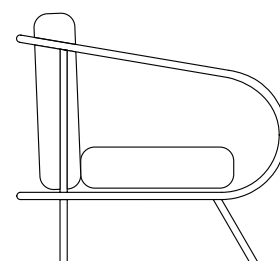

# Minima

by Denis Guidone

poltrona

descrizione

materiale - finitura

dimensione

dimensioni in centimetri

— Minima è la prima poltrona a catalogo Mingardo, è la prima volta che l'azienda si confronta con un imbottito.

La poltrona poggia a terra mediante gli "unici" elementi aggiunti che hanno funzione di irrigidimento.

Le parti imbottite sono "incernierate" da cinghie e diventano l'unico dettaglio della struttura, lasciata volutamente a vista.

Minima si inserisce con discrezione in ambienti living e non.

<sup>A</sup>Finitura struttura in ferro brunito \*

<sup>B</sup>Finitura struttura in ferro verniciato nero RAL 9005

\* con vernice trasparente protettiva

L75 W94 H79,5

79,5

75

94

**Categoria** Collezione Arredo

**Peso Lordo** 15 kg

**Dimensioni imballo** 85 x 104 x h 89,5 cm

IMBOTTITURA  
poliuretano con tessuto in velluto di cotone; tessuto e colori customizzabili