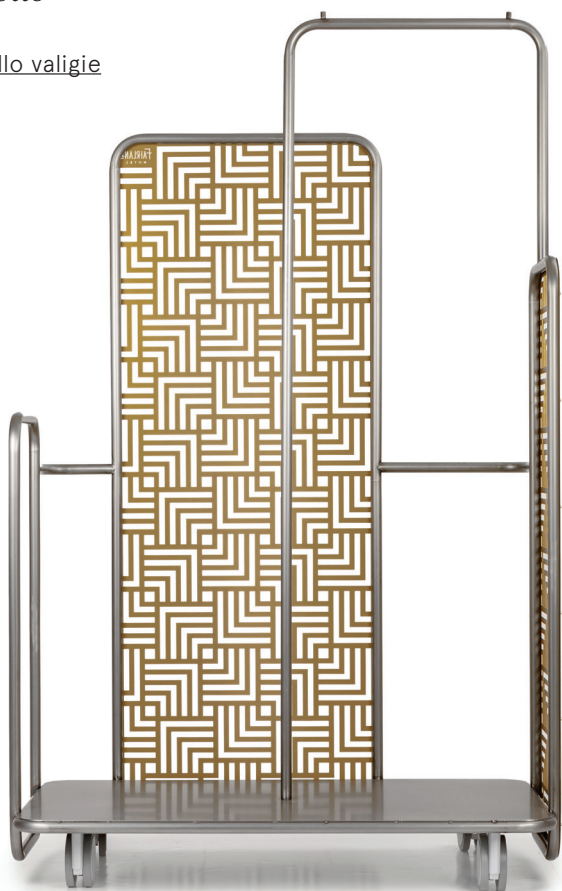

Ted Luggage Cart

by Zanellato/
Bortotto

carrello valigie

descrizione

materiale - finitura

dimensione

dimensioni in centimetri

— Un moderno carrello portabagagli appositamente progettato per Wallpaper* Handmade 2016.

Le protezioni verticali su ogni lato diventano dettagli estetici, mantenendo la propria funzionalità anti caduta. Il design dei carrelli tradizionali è in questo pezzo completamente reinventato e il risultato è contemporaneo e sofisticato.

I materiali utilizzati sono tubi di ottone e ferro, curvati e saldati insieme.

Ogni protezione è tagliata al laser con una trama personalizzabile.

Categoria Collezione Arredo

Peso Lordo 90 kg

Dimensioni imballo 130 x 80 x h 190 cm

L117,5
W65,7
H192,4