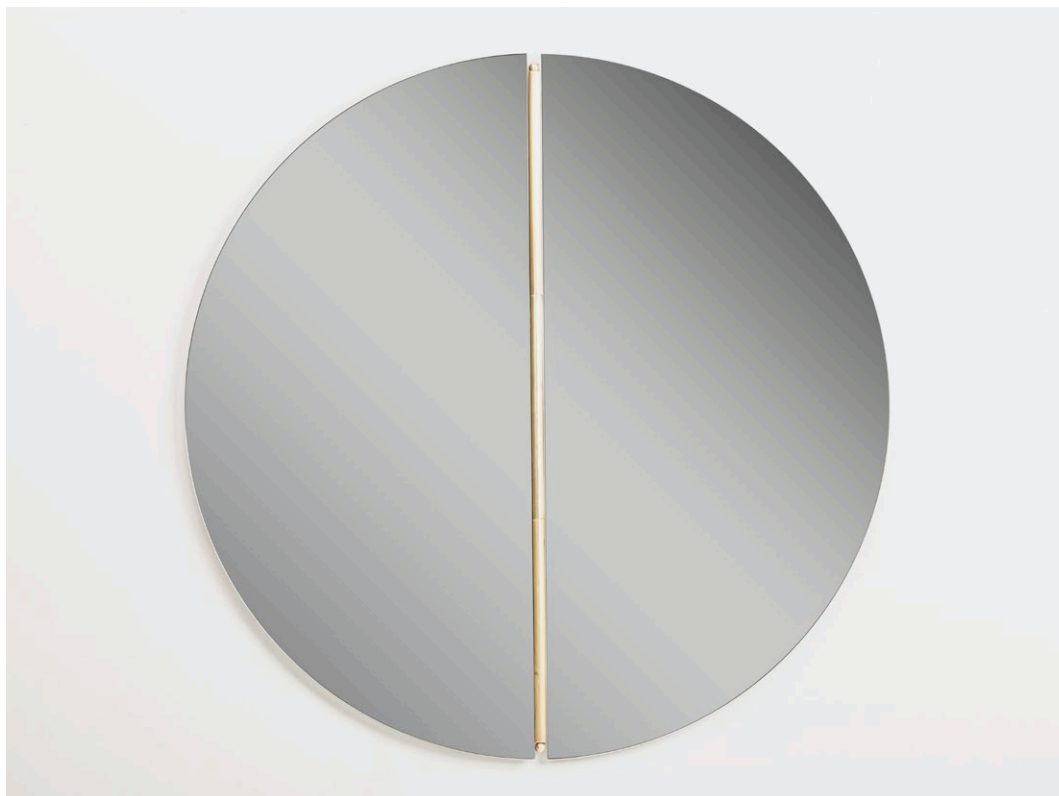

# Rondò

by Bernhardt-Vella

specchio

descrizione

materiale - finitura

dimensione

dimensioni in centimetri

— Rondò reinterpreta il classico specchio rotondo per adattarlo a qualsiasi ambiente domestico, che sia zona living, camera da letto o bagno. La singolarità del prodotto consiste nella possibilità di giocare con la tridimensionalità regolando metà dello specchio a piacere.

**Categoria** Collezione Arredo

**Peso Lordo** 40 kg

**Dimensioni imballo** 114 x 65 x h 23 cm

▶ *catalogo news 2019* — p.021

▶ *listino prezzi* p.063

Struttura in acciaio inox  
ottonato opaco

Ø100