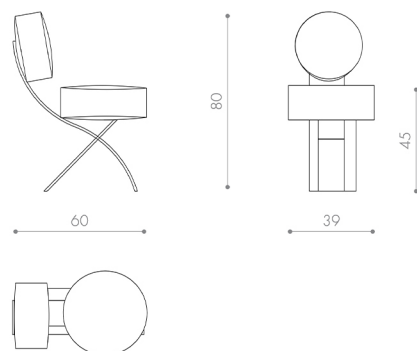

# Exo\_Chair

by Andrea Tognon

sedia

*descrizione*

*materiale-finitura*

*misure*

Exo\_Chair è una seduta contraddistinta dall'incrocio di due silhouette metalliche in acciaio inox satinato sulle quali poggiano a contrasto due morbidi cuscini in nabuk Giungla. Il contrasto materico e la forma compatta la rendono ideale sia per ambienti dining che living.

^ Acciaio inossidabile satinato con rivestimento in nabuk Giungla

L39 W60 H80

**Categoria** sedia

**Dimensione imballaggio** 51 x 71 x h 94 cm